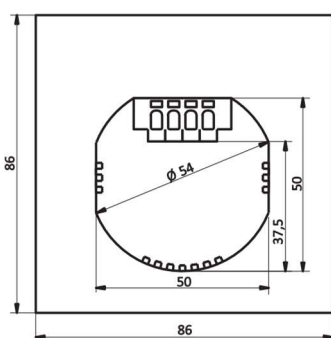

EvoRoom.3RN Szklany moduł hotelowy DnD/MuR, Modbus RTU

RMI-3RNx-02M to moduł informacyjny z komunikacją Modbus RTU przeznaczony dla hoteli. Jego szklany front oraz intuicyjnie zaprojektowane ikony zapewniają elegancki i uniwersalny interfejs, spełniający oczekiwania nawet najbardziej wymagających gości.

Moduł ten zapewnia typową dla pokoi hotelowych funkcjonalność, sygnalizując statusy DnD (*Do Not Disturb* - "Nie przeszkadzać") oraz MuR (*Make up Room* - "Posprzątaj pokój") ale również obecność pupila w pokoju. Standardowo, panel ma nadrukowany numer pokoju.

Po wybraniu żądania przez gościa na zadajniku pokojowym serii EvoRoom.83D, odpowiedni symbol zostanie natychmiast wskazany (za pomocą dedykowanej diody LED) na module EvoRoom.3RN umieszczonym na zewnątrz pokoju. Ta informacja także może zostać automatycznie przekazana do systemu obsługi hotelu, usprawniając zarządzanie pokojami hotelowymi.

Dostępny w klasycznej bieli lub eleganckiej czerni. Wersje niestandardowe, obejmujące kolorystykę panelu, konfigurację ikon oraz indywidualny nadruk logo hotelu, są dostępne na zamówienie.