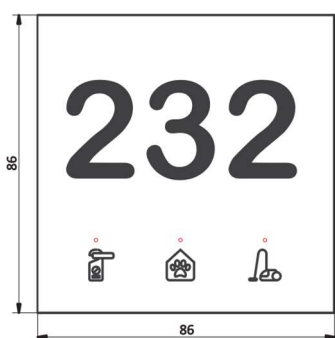

EvoRoom.3RN Szklany moduł hotelowy DnD/MuR, Modbus RTU

RMI-3RNx-02M to moduł informacyjny z komunikacją Modbus RTU przeznaczony dla hoteli. Jego szklany front oraz intuicyjnie zaprojektowane ikony zapewniają elegancki i uniwersalny interfejs, spełniający oczekiwania nawet najbardziej wymagających gości.

Moduł ten zapewnia typową dla pokoi hotelowych funkcjonalność, sygnalizując statusy DnD (*Do Not Disturb* - "Nie przeszkadzać") oraz MuR (*Make up Room* - "Posprzątaj pokój") ale również obecność pupila w pokoju. Standardowo, panel ma nadrukowany numer pokoju.

Po wybraniu żądania przez gościa na zadajniku pokojowym serii EvoRoom.83D, odpowiedni symbol zostanie natychmiast wskazany (za pomocą dedykowanej diody LED) na module EvoRoom.3RN umieszczonym na zewnątrz pokoju. Ta informacja także może zostać automatycznie przekazana do systemu obsługi hotelu, usprawniając zarządzanie pokojami hotelowymi.

Dostępny w klasycznej bieli lub eleganckiej czerni. Wersje niestandardowe, obejmujące kolorystykę panelu, konfigurację ikon oraz indywidualny nadruk logo hotelu, są dostępne na zamówienie.